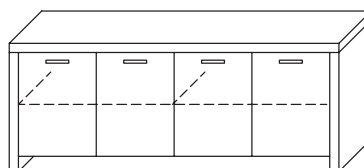

Largh. cm. 220
MM219

P.50

Codice

Essenza
Laccato Opaco