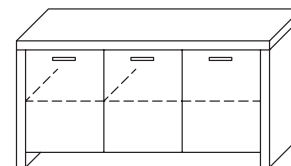

H. cm. 85
Specificare se apertura Premi-Apri
oppure maniglia legno **TA18**

Largh. cm. 116
MM115

Largh. cm. 142
MM141

Largh. cm. 168
MM167

P.50

Codice

Essenza
Laccato Opaco

H. cm. 85