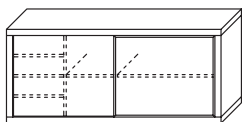

Madie

Madia DOOR 2 ante scorrevoli

H. cm. 78
P. cm. 51,5

Prezzi comprensivi di 4 cassetti interni
e 2 ripiani in cristallo trasparente - Maniglia **TA18**

Maggiorazione per 2 maniglie inclinabili
integrate + Euro

Largh. cm. 177
MD177LL