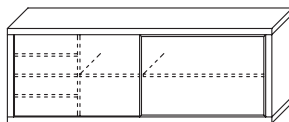

Largh. cm. 216
MD216LL