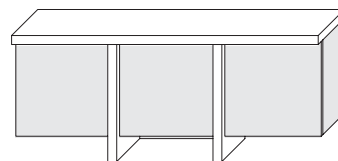

78 39
Largh. cm. 136

65 65
Largh. cm. 136

	Codice	MTA137
P.50	A	
	B	

MTA136

H. cm. 85

2 fianchi

52 65 52
Largh. cm. 181

65 65 65
Largh. cm. 207

52 104 52
Largh. cm. 220

	Codice	MT181
P.50	A	
	B	

MT207

MT220

Madie

Madia DOOR 2 ante scorrevoli

H. cm. 78
P. cm. 51,5

Prezzi comprensivi di 4 cassetti interni
e 2 ripiani in cristallo trasparente - Maniglia **TA18**