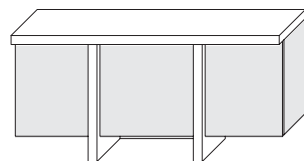

78 39
Largh. cm. 136

65 65
Largh. cm. 136

	Codice	MTA137
P.50	A	
	B	

MTA136

H. cm. 85

2 fianchi

52 65 52
Largh. cm. 181

65 65 65
Largh. cm. 207

52 104 52
Largh. cm. 220

	Codice	MT181
P.50	A	
	B	

MT207

MT220

Madie

Madia DOOR 2 ante scorrevoli

H. cm. 78
P. cm. 51,5

Prezzi comprensivi di 4 cassetti interni
e 2 ripiani in cristallo trasparente - Maniglia **TA18**