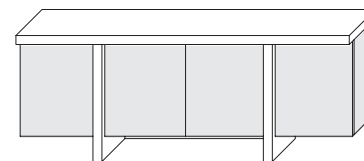

78 39
Largh. cm. 136

65 65
Largh. cm. 136

	Codice	MTA137
P.50	A	
	B	

MTA136

H. cm. 85

2 fianchi

52 65 52
Largh. cm. 181

65 65 65
Largh. cm. 207

52 104 52
Largh. cm. 220

	Codice	MT181
P.50	A	
	B	

MT207

MT220

Madie

Madia DOOR 2 ante scorrevoli

H. cm. 78
P. cm. 51,5

Prezzi comprensivi di 4 cassetti interni
e 2 ripiani in cristallo trasparente - Maniglia **TA18**