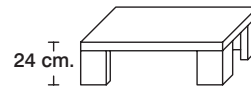

Tavolino con piedi angolari

24 cm.

cm. 90 x 90

cm. 130 x 80

cm. 160 x 80

Codice

TB90

TB130

TB160

Essenza