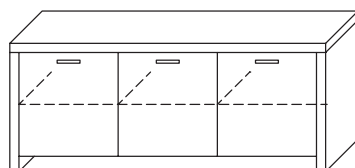

H. cm. 85
Specificare se apertura Premi-Apri
oppure maniglia legno **TA18**

Largh. cm. 116
MM115

Largh. cm. 142
MM141

Largh. cm. 168
MM167

P.50

Codice

Essenza
Laccato Opaco

H. cm. 85