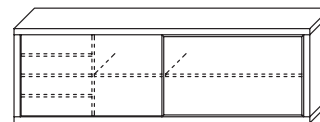

Largh. cm. 242
MD242LL

2 ante legno

Codice

Essenza
Laccato Opaco