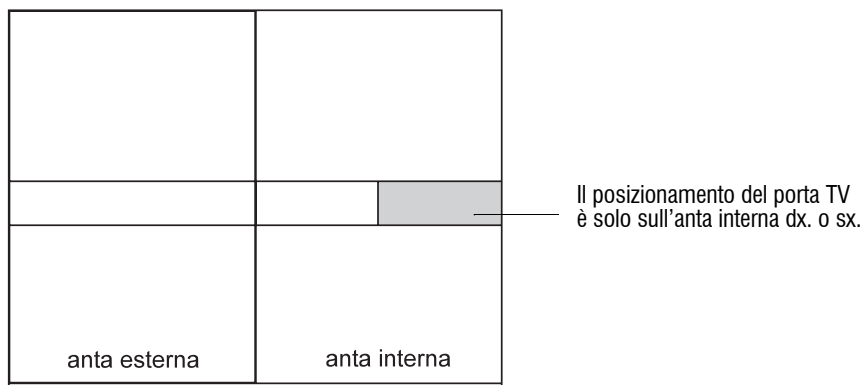

Per colonne L. cm. 128 con anta battente PIANA - DREAM - ORIZZONTE

N.B.: il prezzo comprende la lavorazione della colonna per l'inserimento del porta TV.

L. cm. 85 H. cm. 30,5

Codice	GH2
Quercia Brown / Eucalipto	
Rovere - Olmo - Rovere vivo Lac.	
Laccato opaco	
Laccato lucido	
Vetro laccato	

Il TV può essere montato fisso o con braccio orientabile.

Dimensioni TV applicabili:

- Max L. cm. 80 - H. cm. 50
- Max spessore cm. 16 per versione fissa
- Max spessore cm. 9 per versione orientabile
- Carico Max su braccio orientabile kg. 6

**BRACCIO ORIENTABILE optional
GH3 €**

Per colonne L. cm. 128 - 144 - 160 con anta scorrevole STRIP - EMOTION

N.B.: il prezzo comprende la lavorazione della colonna per l'inserimento del porta TV.

L. cm. 86 H. cm. 31 P. 58,6