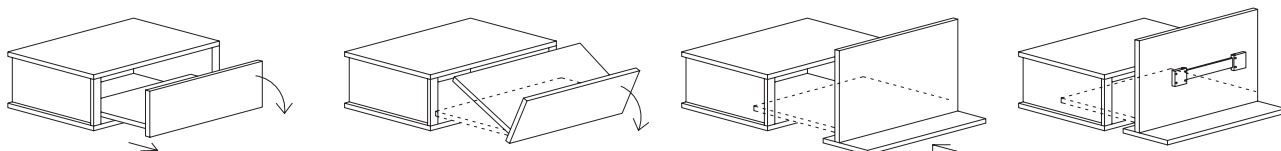

Dimensioni TV applicabili:

- Max L. cm. 80 - H. cm. 50
- Max spessore cm. 16 per versione fissa
- Max spessore cm. 9 per versione orientabile
- Carico Max su braccio orientabile kg. 6

**BRACCIO ORIENTABILE optional
GH3 €**

Per colonne L. cm. 128 con anta battente PIANA - DREAM - ORIZZONTE

N.B.: il prezzo comprende la lavorazione della colonna per l'inserimento del porta TV.

L. cm. 85 H. cm. 30,5

Codice	GH2
Quercia Brown / Eucalipto	
Rovere - Olmo - Rovere vivo Lac.	
Laccato opaco	
Laccato lucido	
Vetro laccato	

Il TV può essere montato fisso o con braccio orientabile.

Dimensioni TV applicabili:

- Max L. cm. 80 - H. cm. 50
- Max spessore cm. 16 per versione fissa
- Max spessore cm. 9 per versione orientabile
- Carico Max su braccio orientabile kg. 6

**BRACCIO ORIENTABILE optional
GH3 €**

Per colonne L. cm. 128 - 144 - 160 con anta scorrevole STRIP - EMOTION

N.B.: il prezzo comprende la lavorazione della colonna per l'inserimento del porta TV.

L. cm. 86 H. cm. 31 P. 58,6