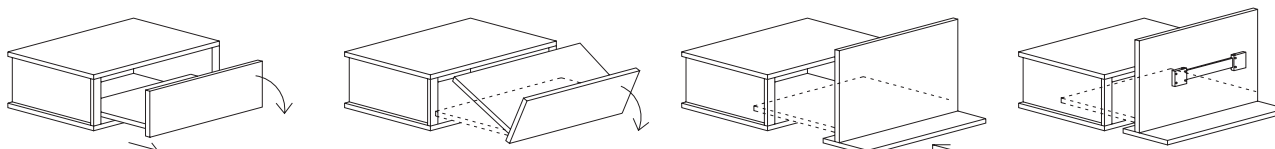

Per colonne L. cm. 96 con anta battente PIANA - DREAM - ORIZZONTE

N.B.: il prezzo comprende la lavorazione della colonna per l'inserimento del porta TV.

Versione porta TV GHOST

Versione porta TV GHOST con cassettera

L. cm. 85 H. cm. 30,5

L. cm. 85 H. cm. 30,5

Codice	GH1	GH1C
Quercia Brown / Eucalipto		
Rovere - Olmo - Rovere vivo Lac.		
Laccato opaco		
Laccato lucido		
Vetro laccato		

Il TV può essere montato fisso o con braccio orientabile.

Dimensioni TV applicabili:

- Max L. cm. 80 - H. cm. 50
- Max spessore cm. 16 per versione fissa
- Max spessore cm. 9 per versione orientabile
- Carico Max su braccio orientabile kg. 6

**BRACCIO ORIENTABILE optional
GH3 €**

Il TV può essere montato fisso o con braccio orientabile.

Dimensioni TV applicabili:

- Max L. cm. 80 - H. cm. 50
- Max spessore cm. 16 per versione fissa
- Max spessore cm. 9 per versione orientabile
- Carico Max su braccio orientabile kg. 6