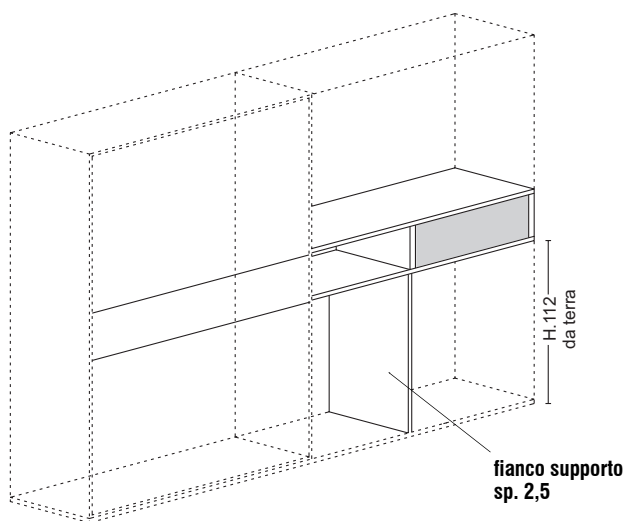

Per colonne L. cm. 128 con anta battente PIANA - DREAM - ORIZZONTE

N.B.: il prezzo comprende la lavorazione della colonna per l'inserimento del porta TV.

L. cm. 85 H. cm. 30,5

Codice	GH2
Quercia Brown / Eucalipto	
Rovere - Olmo - Rovere vivo Lac.	
Laccato opaco	
Laccato lucido	
Vetro laccato	

Il TV può essere montato fisso o con braccio orientabile.

Dimensioni TV applicabili:

- Max L. cm. 80 - H. cm. 50
- Max spessore cm. 16 per versione fissa
- Max spessore cm. 9 per versione orientabile
- Carico Max su braccio orientabile kg. 6

**BRACCIO ORIENTABILE optional
GH3 €**

Per colonne L. cm. 128 - 144 - 160 con anta scorrevole STRIP - EMOTION

N.B.: il prezzo comprende la lavorazione della colonna per l'inserimento del porta TV.

L. cm. 86 H. cm. 31 P. 58,6