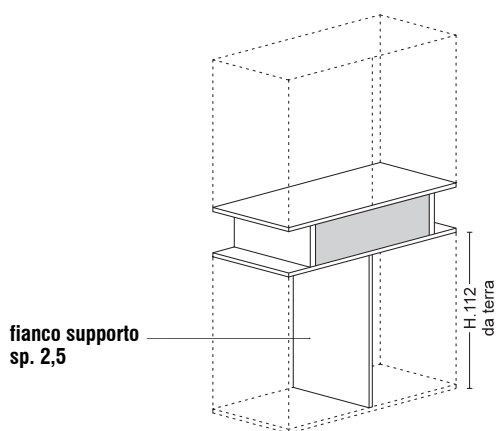

L. cm. 85 H. cm. 30,5

L. cm. 85 H. cm. 30,5

Codice	GH1	GH1C
Quercia Brown / Eucalipto		
Rovere - Olmo - Rovere vivo Lac.		
Laccato opaco		
Laccato lucido		
Vetro laccato		

Il TV può essere montato fisso o con braccio orientabile.

Dimensioni TV applicabili:

- Max L. cm. 80 - H. cm. 50
- Max spessore cm. 16 per versione fissa
- Max spessore cm. 9 per versione orientabile
- Carico Max su braccio orientabile kg. 6

**BRACCIO ORIENTABILE optional
GH3 €**

Per colonne L. cm. 128 con anta battente PIANA - DREAM - ORIZZONTE

N.B.: il prezzo comprende la lavorazione della colonna per l'inserimento del porta TV.

L. cm. 85 H. cm. 30,5

Codice	GH2
Quercia Brown / Eucalipto	
Rovere - Olmo - Rovere vivo Lac.	
Laccato opaco	
Laccato lucido	
Vetro laccato	

Il TV può essere montato fisso o con braccio orientabile.

Dimensioni TV applicabili:

- Max L. cm. 80 - H. cm. 50
- Max spessore cm. 16 per versione fissa
- Max spessore cm. 9 per versione orientabile
- Carico Max su braccio orientabile kg. 6