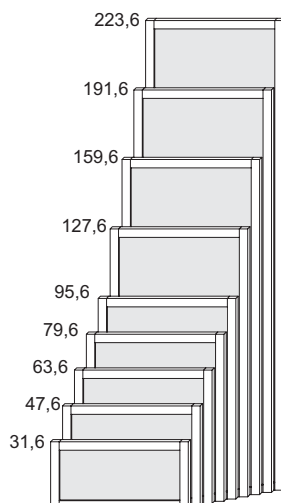

## Ante cristallo telaio legno - per elementi modulari

**Spess. cm 2**

L. cm. 51,6

Finitura vetro:

- trasparente
- acidato

Codice	H. 31,6	H. 47,6	H. 63,6	H. 79,6	H. 95,6	H. 127,6	H. 159,6	H. 191,6	H. 223,6
<b>L.51,6</b>	<b>LT5203</b>	<b>LT5204</b>	<b>LT5206</b>	<b>LT5208</b>	<b>LT5209</b>	<b>LT5212</b>	<b>LT5216</b>	<b>LT5219</b>	<b>LT5222</b>
	Vetro trasparente								
	Vetro Acidato								

**Spess. cm 2**

L. cm. 64,6

Finitura vetro:

- trasparente
- acidato

Codice	H. 31,6	H. 47,6	H. 63,6	H. 79,6	H. 95,6	H. 127,6	H. 159,6	H. 191,6	H. 223,6
<b>L.64,6</b>	<b>LT6503</b>	<b>LT6504</b>	<b>LT6506</b>	<b>LT6508</b>	<b>LT6509</b>	<b>LT6512</b>	<b>LT6516</b>	<b>LT6519</b>	<b>LT6522</b>
	Vetro Trasparente								
	Vetro Acidato								