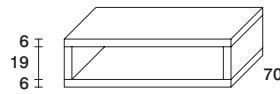

## Tavolini Side

Largh. cm. 104  
**ST1**

Largh. cm. 130  
**ST2**

**Codice**

Essenza  
Laccato Opaco

Pannello copricavi

Largh. cm. 20  
**TC**

Elemento porta video