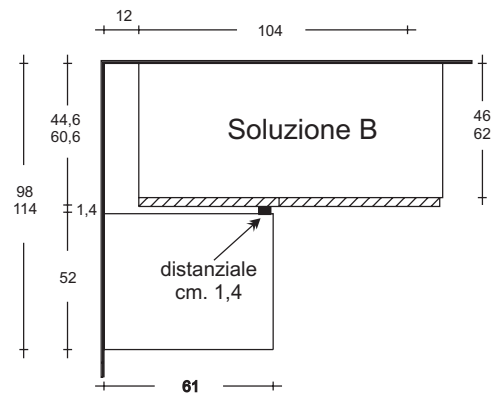

Modifica elementi base per angolo (comprese modifiche agli zoccoli ed ai top) + Euro