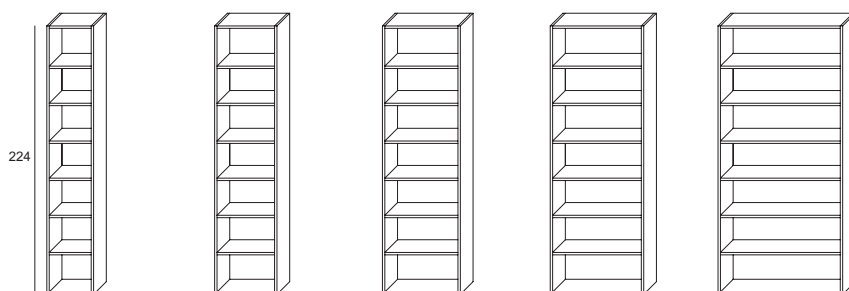

Elementi H. 224

Elementi a giorno

P.58 senza ripiani interni

Largh. cm. 39
LGI39N

Largh. cm. 52
LGI52N

Largh. cm. 65
LGI65N

Largh. cm. 78
LGI78N

Largh. cm. 104
LGI104N

	Codice
P. 28,6	Essenza Laccato Opaco
P. 42,6	Essenza Laccato Opaco
P. 58,6	Essenza Laccato Opaco