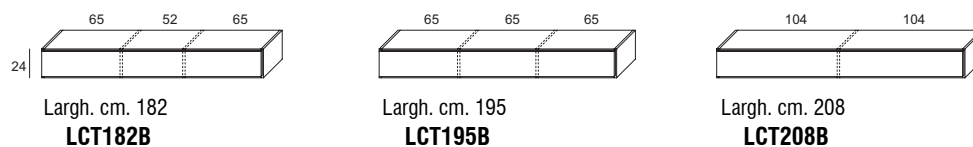

Base cassetto H. cm 24 - frontale unico

	Codice
P. 44,6	Essenza Laccato Opaco
P. 52,6	Essenza Laccato Opaco
P. 60,6	Essenza Laccato Opaco

Largh. cm. 182
LCT182B

Largh. cm. 195
LCT195B

Largh. cm. 208
LCT208B