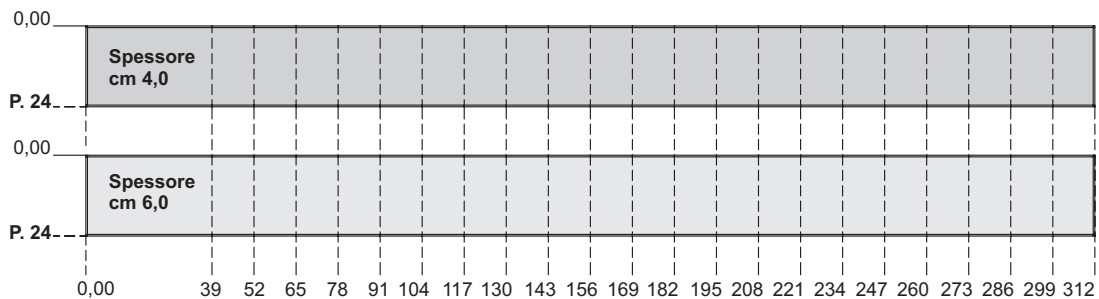

MODULARITÀ MENSOLE prof. cm 24