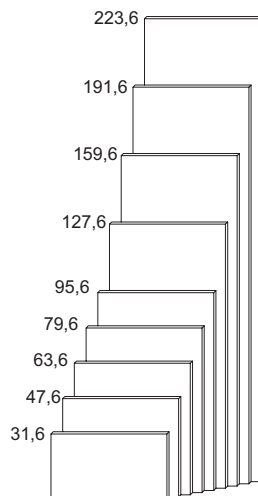

H. 31,6	H. 47,6	H. 63,6	H. 79,6	H. 95,6	H. 127,6	H. 159,6	H. 191,6	H. 223,6
Codice	LB6503	LB6504	LB6506	LB6508	LB6509	LB6512	LB6516	LB6519	LB6522
Essenza									
L.64,6									
Laccato Opaco									
Laccato Lucido