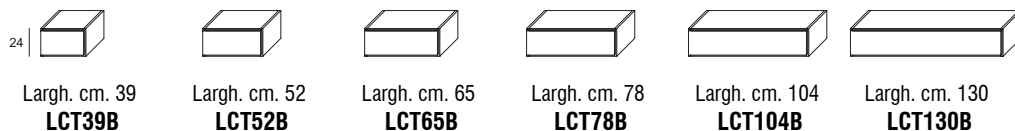

Elementi base

Base cassetto H. cm 24

Coppia staffe
predisposizione pensile
P. 44 / 52 + Euro

	Codice
P. 44,6	Essenza Laccato Opaco
P. 52,6	Essenza Laccato Opaco
P. 60,6	Essenza Laccato Opaco

Largh. cm. 39
LCT39B

Largh. cm. 52
LCT52B

Largh. cm. 65
LCT65B

Largh. cm. 78
LCT78B

Largh. cm. 104
LCT104B

Largh. cm. 130
LCT130B

Base cassetto H. cm 24

Schiena asportabile avanzata di cm 6 per passaggio cavi TV

Coppia staffe
predisposizione pensile
P. 44 / 52 + Euro