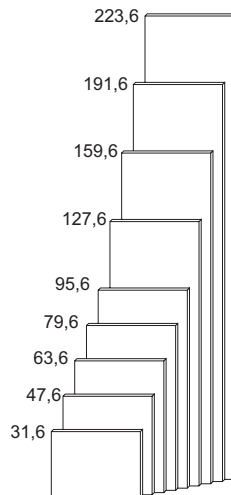

**Spess. cm 2**

L. cm. 51,6

	H. 31,6	H. 47,6	H. 63,6	H. 79,6	H. 95,6	H. 127,6	H. 159,6	H. 191,6	H. 223,6
<b>Codice</b>	<b>LB5203</b>	<b>LB5204</b>	<b>LB5206</b>	<b>LB5208</b>	<b>LB5209</b>	<b>LB5212</b>	<b>LB5216</b>	<b>LB5219</b>	<b>LB5222</b>
Essenza									
<b>L.51,6</b>									
Laccato Opaco									
Laccato Lucido									