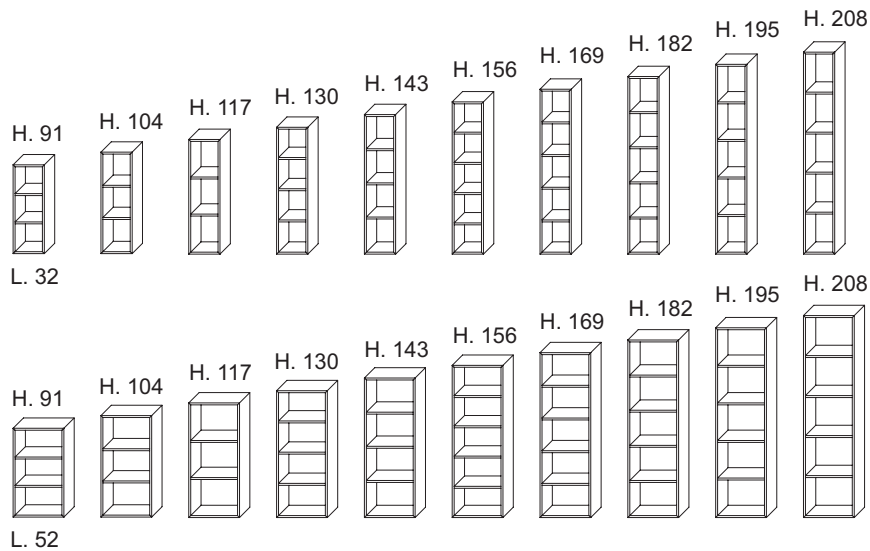

Modularità contenitori speciali giunta 45° - tops - mensole e fianchi pensili

MODULARITÀ contenitori speciali giunta 45°