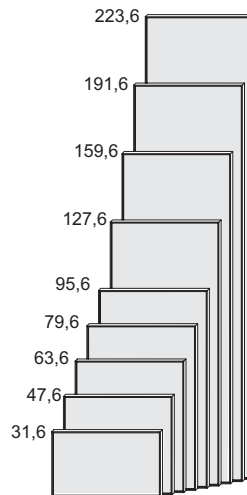

Codice	H. 31,6	H. 47,6	H. 63,6	H. 79,6	H. 95,6	H. 127,6	H. 159,6	H. 191,6	H. 223,6
BA5203	BA5204	BA5206	BA5208	BA5209	BA5212	BA5216	BA5219	BA5222	
V.Lacc. /Specchi									
V.Satinato Lacc.									

L.51,6

Spess. cm 2

L. cm. 64,6

Finitura vetro:

- laccato nei colori campionario
- satinato laccato nei colori campionario
- specchio bronzo
- grigio
- acidato