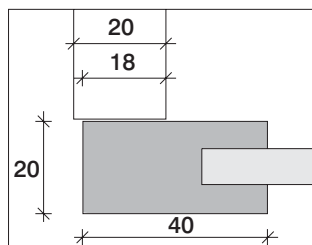

Ante cristallo telaio legno - per elementi modulari

Spess. cm 2

L. cm. 51,6

Finitura vetro:

- trasparente
- acidato

Codice	H. 31,6	H. 47,6	H. 63,6	H. 79,6	H. 95,6	H. 127,6	H. 159,6	H. 191,6	H. 223,6
L.51,6	LT5203	LT5204	LT5206	LT5208	LT5209	LT5212	LT5216	LT5219	LT5222
	Vetro trasparente								
	Vetro Acidato								

Spess. cm 2

L. cm. 64,6

Finitura vetro:

- trasparente
- acidato