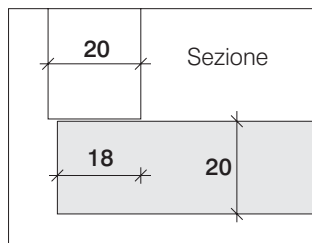

Ante ribalta legno

Spess. cm 2

H. cm. 31,6 - 47,6

		L. cm. 51,6	L. cm. 64,6	L. cm. 77,6	L. cm. 103,6	L. cm. 129,6	L. cm. 155,6	L. cm. 194,6
H.31,6	Codice	LR523	LR653	LR783	LR1043	LR1303	LR1563	LR1953
	Essenza							
	Laccato Opaco Laccato Lucido							
H.47,6	Codice	LR524	LR654	LR784	LR1044	LR1304	LR1564	LR1954
	Essenza							
	Laccato Opaco Laccato Lucido							
H.51,6	Codice				LR1045	LR1305	LR1565	LR1955
	Essenza							
	Laccato Opaco Laccato Lucido							

Ante ribalta cristallo Tecnica - Telaio alluminio

Spess. cm. 2

H. cm. 31,6 - 47,6

Per laccatura telaio
codice **LAL+ Euro**

Finitura vetro:

- trasparente
- acidato
- laccato nei colori campionario