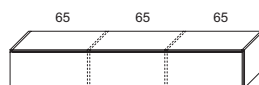

Largh. cm. 195
LCT195C