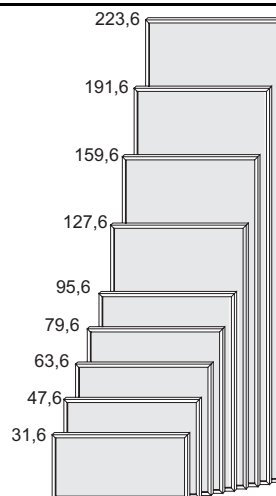

Spess. cm 2

L. cm. 64,6

Finitura vetro:

- trasparente
- acidato
- laccato nei colori campionario

Codice	H. 31,6	H. 47,6	H. 63,6	H. 79,6	H. 95,6	H. 127,6	H. 159,6	H. 191,6	H. 223,6
L.64,6	B56503	B56504	B56506	B56508	B56509	B56512	B56516	B56519	B56522
	Vetro Trasparente								
	Vetro Acidato								
	Vetro L.colori								

Ante e cassette