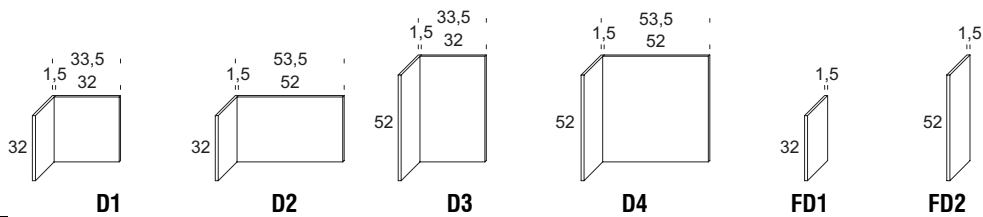

Fianchi verticali con schiena

P. cm. 28

Fianchi terminali

Codice

Essenza / Schiena Lacc. Opaco
Laccato Opaco