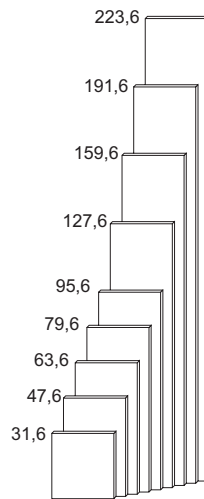

Ante legno - Per elementi modulari

Spess. cm 2

L. cm. 38,6

	H. 31,6	H. 47,6	H. 63,6	H. 79,6	H. 95,6	H. 127,6	H. 159,6	H. 191,6	H. 223,6
Codice	LB3903	LB3904	LB3906	LB3908	LB3909	LB3912	LB3916	LB3919	LB3922
Essenza									
L.38,6									
Laccato Opaco									
Laccato Lucido									

Spess. cm 2

L. cm. 51,6