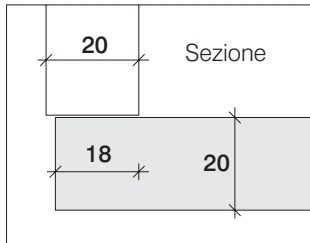

Ante legno - Per elementi modulari

Spess. cm 2

L. cm. 38,6

	H. 31,6	H. 47,6	H. 63,6	H. 79,6	H. 95,6	H. 127,6	H. 159,6	H. 191,6	H. 223,6
Codice	LB3903	LB3904	LB3906	LB3908	LB3909	LB3912	LB3916	LB3919	LB3922
Essenza									
L.38,6									
Laccato Opaco									
Laccato Lucido									

Spess. cm 2

L. cm. 51,6