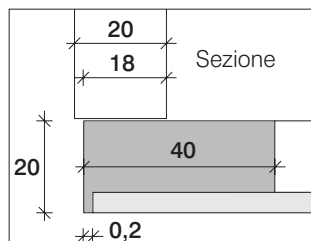

Ante ribalta vetro Tecnica luce - Telaio alluminio

Spess. cm 2

H. cm. 31,6 - 47,6

Per laccatura telaio
codice **LAL+ Euro**

Finitura vetro:

- laccato nei colori campionario
- satinato laccato nei colori campionario
- specchio bronzo
- grigio
- acidato

		L. cm. 51,6	L. cm. 64,6	L. cm. 77,6	L. cm. 103,6	L. cm. 129,6	L. cm. 155,6	L. cm. 194,6
H.31,6	Codice	RA523	RA653	RA783	RA1043	RA1303	RA1563	RA1953
	V.Lacc. /Specchi							
	V.Satinato Lacc.							
H.47,6	Codice	RA524	RA654	RA784	RA1044	RA1304	RA1564	RA1954
	V.Lacc. /Specchi							
	V.Satinato Lacc.							
H.51,6	Codice				RA1045	RA1305	RA1565	RA1955
	V.Lacc. /Specchi							
	V.Satinato Lacc.