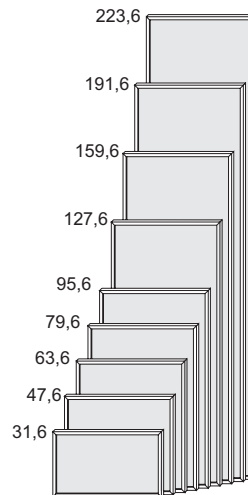

## Spess. cm 2

L. cm. 51,6

Finitura vetro:

- trasparente
- acidato
- laccato nei colori campionario

Codice	H. 31,6	H. 47,6	H. 63,6	H. 79,6	H. 95,6	H. 127,6	H. 159,6	H. 191,6	H. 223,6
<b>L.51,6</b>	<b>B55203</b>	<b>B55204</b>	<b>B55206</b>	<b>B55208</b>	<b>B55209</b>	<b>B55212</b>	<b>B55216</b>	<b>B55219</b>	<b>B55222</b>
	Vetro Trasparente								
	Vetro Acidato								
	Vetro L.colori								