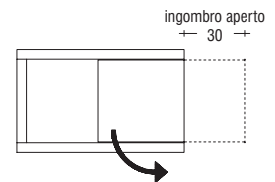

Codice

Essenza
Laccato Opaco

Codice

Laccato Opaco - Vetro Laccato
Laccato Opaco - Vetro Satinato Laccato

GS32

GS52