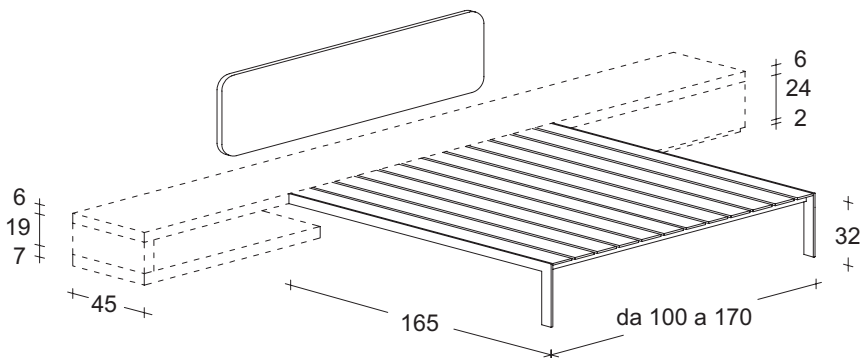

Versione in abbinamento a panca o elemento cassetto

Codice	LS3
Laccato Opaco	

- per panca strutturale vedi pag. 42
- per elementi cassetto vedi pag. 34

Cassettone pensile 2 cassetti