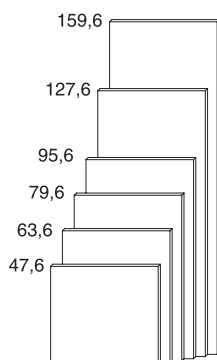

Codice	H. 47,6	H. 63,6	H. 79,6	H. 95,6	H. 127,6	H. 159,6
L. 51,6	L5204	L5206	L5208	L5209	L5212	L5216
Essenza						
Laccato Opaco						

Spess. cm 1,5

L. cm. 64,6