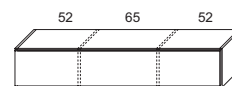

### Base cassetto H. cm. 32 - frontale unico

Largh. cm. 143  
**LCT143C**

Largh. cm. 156  
**LCT156C**

Largh. cm. 169  
**LCT169C**

	<b>Codice</b>
<b>P. 44,6</b>	Essenza Laccato Opaco
<b>P. 52,6</b>	Essenza Laccato Opaco
<b>P. 60,6</b>	Essenza Laccato Opaco