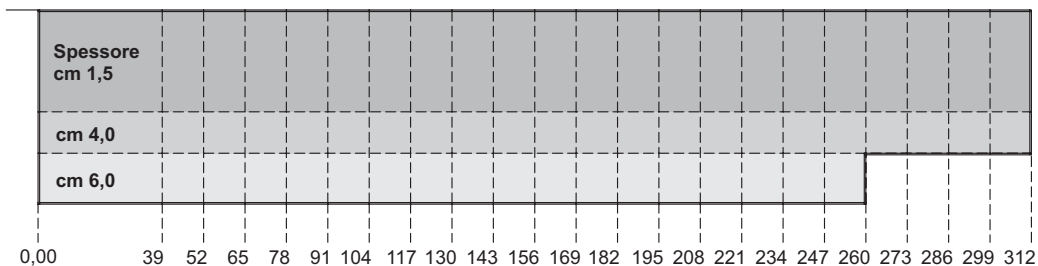

MODULARITÀ TOPS prof. cm 31 / 45 / 53 / 61