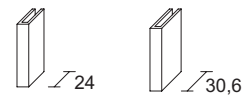

## Fianchi folding con staffa

sp. cm. 6 - per utilizzo su mensole continue - lato interno e lato esterno

	Codice	P. cm. 24	P. cm. 30,6
<b>H. 32</b>	Essenza	<b>FM32</b>	<b>FM32</b>
	Lacc. Opaco		
<b>H. 52</b>	Essenza	<b>FM52</b>	<b>FMC52</b>
	Lacc. Opaco		
<b>H. 89,5</b>	Essenza	<b>FM89</b>	<b>FMC89</b>
	Lacc. Opaco		