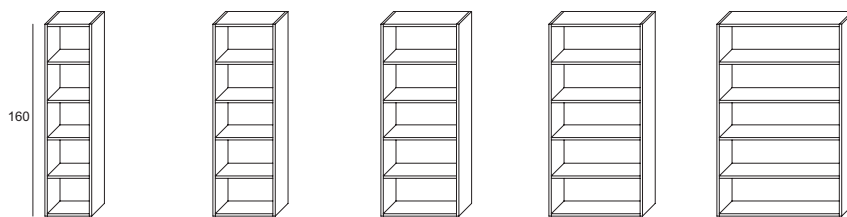

Elementi H. 160

Elementi a giorno
P.58 senza ripiani interni

Differenza elemento pensile su p. 30 + Euro
(comprende attacchi e muro - finitura superiore ed inferiore)

Largh. cm. 39
LG139L

Largh. cm. 52
LG152L

Largh. cm. 65
LG165L

Largh. cm. 78
LG178L

Largh. cm. 104
LG1104L

	Codice
P. 28,6	Essenza Laccato Opaco
P. 42,6	Essenza Laccato Opaco
P. 58,6	Essenza Laccato Opaco

Elementi con anta
P.60 senza ripiani interni