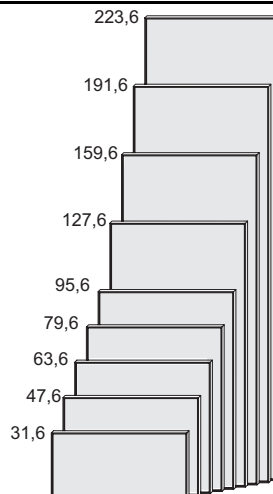

Codice	H. 31,6	H. 47,6	H. 63,6	H. 79,6	H. 95,6	H. 127,6	H. 159,6	H. 191,6	H. 223,6
BA6503	BA6504	BA6506	BA6508	BA6509	BA6512	BA6516	BA6519	BA6522	
V.Lacc. /Specchi									
V.Satinato Lacc.									

L.64,6