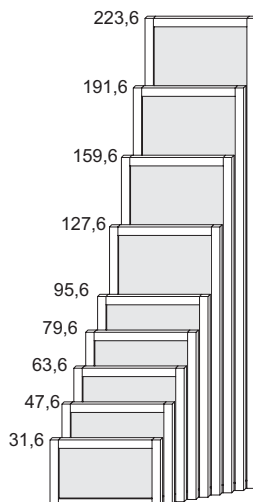

Ante cristallo telaio legno - per elementi modulari

Spess. cm 2

L. cm. 51,6

Finitura vetro:

- trasparente
- acidato

Codice	H. 31,6	H. 47,6	H. 63,6	H. 79,6	H. 95,6	H. 127,6	H. 159,6	H. 191,6	H. 223,6
L.51,6	LT5203	LT5204	LT5206	LT5208	LT5209	LT5212	LT5216	LT5219	LT5222
	Vetro trasparente								
	Vetro Acidato								

Spess. cm 2

L. cm. 64,6

Finitura vetro:

- trasparente
- acidato