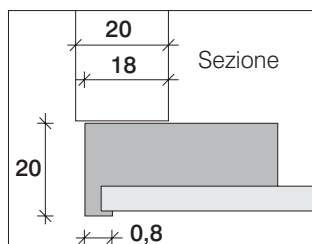

L. cm. 51,6	L. cm. 64,6	L. cm. 77,6	L. cm. 103,6	L. cm. 129,6	L. cm. 155,6	L. cm. 194,6
H.31,6	Codice	R5523	R5653	R5783	R51043	R51303	R51563	R51953
	Vetro Trasparente							
	Vetro Acidato Vetro Lacc.colori							
H.47,6	Codice	R5524	R5654	R5784	R51044	R51304	R51564	R51954
	Vetro Trasparente							
	Vetro Acidato Vetro Lacc.colori							
H.51,6	Codice				R51045	R51305	R51565	R51955
	Vetro Trasparente							
	Vetro Acidato Vetro Lacc.colori