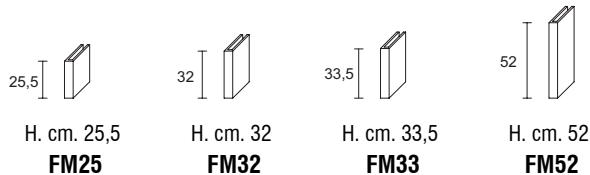

Mensole - Mensole a sviluppo continuo - spess. cm. 6

- Kit piedini regolabili H. cm. 1
  per utilizzo mensole come base
  Art. **PL41** + Euro
- Taglio in larghezza: Euro
- Taglio in profondità: Euro

		L. 39	L. 52	L. 65	L. 78	L. 91	L. 104	L. 117	L. 130	L. 143	L. 156	L. 169
P.24	Codice	M639	M652	M665	M678	M691	M6104	M6117	M6130	M6143	M6156	M6169
	Essenza											
	Laccato Opaco Laccato Lucido											
P.30,6	Codice	MS39	MS52	MS65	MS78	MS91	MS104	MS117	MS130	MS143	MS156	MS169
	Essenza											
	Laccato Opaco Laccato Lucido											

		L. 182	L. 195	L. 208	L. 221	L. 234	L. 247	L. 260	L. 273	L. 286	L. 299	L. 312
P.24	Codice	M6182	M6195	M6208	M6221	M6234	M6247	M6260	M6273	M6286	M6299	M6312
	Essenza											
	Laccato Opaco Laccato Lucido											
P.30,6	Codice	MS182	MS195	MS208	MS221	MS234	MS247	MS260	MS273	MS286	MS299	MS312
	Essenza											
	Laccato Opaco Laccato Lucido											

Fianchi folding con staffa

sp. cm. 6

		H. cm. 25,5	H. cm. 32	H. cm. 33,5	H. cm. 52
P.24	Codice	FM25	FM32	FM33	FM52
	Essenza				
	Laccato Opaco Laccato Lucido				
P.30,6	Codice	FMC25	FMC32	FMC33	FMC52
	Essenza				
	Laccato Opaco Laccato Lucido