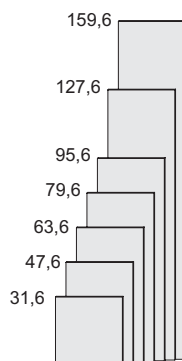

Ante vetro per elementi pensili giunta 45°

Spess. mm 5

L. cm. 31,6

Codice	H. 31,6	H. 47,6	H. 63,6	H. 79,6	H. 95,6	H. 127,6	H. 159,6
L. 31,6	V3203	V3204	V3206	V3208	V3209	V3212	V3216
	Trasparente						
	Grigio/Bronzo						

Spess. mm 5

L. cm. 51,6