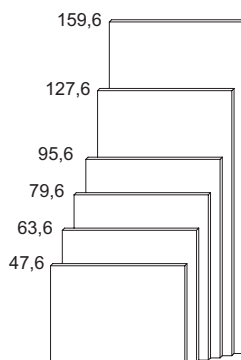

Codice	H. 47,6	H. 63,6	H. 79,6	H. 95,6	H. 127,6	H. 159,6
L. 64,6	L6504	L6506	L6508	L6509	L6512	L6516
Essenza						
Laccato Opaco