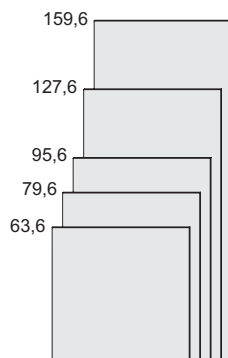

Codice	H. 63,6	H. 79,6	H. 95,6	H. 127,6	H. 159,6
L. 64,6	V6506	V6508	V6509	V6512	V6516
	Trasparente				
	Grigio/Bronzo