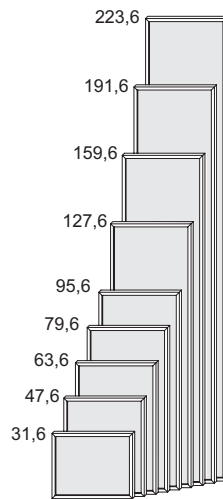

Ante cristallo telaio alluminio Tecnica - per elementi modulari

Spess. cm 2

L. cm. 38,6

Finitura vetro:

- trasparente
- acidato
- laccato nei colori campionario

Per laccatura telaio
codice **LAL+ Euro**

Codice	H. 31,6	H. 47,6	H. 63,6	H. 79,6	H. 95,6	H. 127,6	H. 159,6	H. 191,6	H. 223,6
L.38,6	B53903	B53904	B53906	B53908	B53909	B53912	B53916	B53919	B53922
	Vetro Trasparente								
	Vetro Acidato								
	Vetro L.colori