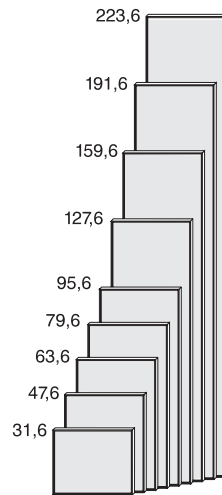

Ante cristallo telaio alluminio Tecnica Luce - per elementi modulari

Spess. cm 2

L. cm. 38,6

Apertura premiapri

Finitura vetro:

- laccato nei colori campionario
- satinato laccato nei colori campionario
- specchio bronzo
- grigio
- acidato

Per laccatura telaio
codice **LAL+ Euro**

Codice	H. 31,6	H. 47,6	H. 63,6	H. 79,6	H. 95,6	H. 127,6	H. 159,6	H. 191,6	H. 223,6
BA3903	BA3904	BA3906	BA3908	BA3909	BA3912	BA3916	BA3919	BA3922	
V.Lacc. /Specchi									
V.Satinato Lacc.									

L.38,6

Spess. cm 2

L. cm. 51,6

Finitura vetro:

- laccato nei colori campionario
- satinato laccato nei colori campionario
- specchio bronzo
- grigio
- acidato