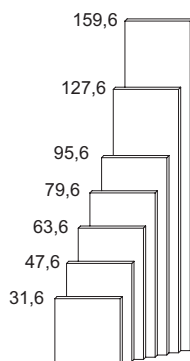

Ante legno per elementi pensili giunta 45°

Spess. cm 1,5

L. cm. 31,6

Codice	H. 31,6	H. 47,6	H. 63,6	H. 79,6	H. 95,6	H. 127,6	H. 159,6
L. 31,6	L3203	L3204	L3206	L3208	L3209	L3212	L3216
Essenza							
Laccato Opaco							

Spess. cm 1,5

L. cm. 51,6