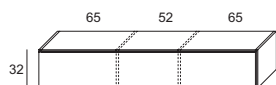

Base cassetto H. cm 32 - frontale unico

Largh. cm. 182
LCT182C