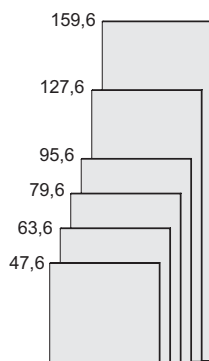

Spess. mm 5

L. cm. 51,6

Codice	H. 47,6	H. 63,6	H. 79,6	H. 95,6	H. 127,6	H. 159,6
<b>L. 51,6</b>	<b>V5204</b>	<b>V5206</b>	<b>V5208</b>	<b>V5209</b>	<b>V5212</b>	<b>V5216</b>
	Trasparente					
	Grigio/Bronzo					