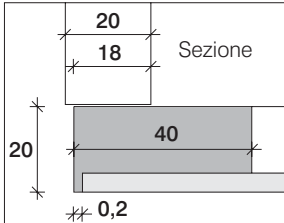

Ante cristallo telaio alluminio Tecnica Luce - per elementi modulari

Spess. cm 2

L. cm. 38,6

Apertura premiapri

Finitura vetro:

- laccato nei colori campionario
- satinato laccato nei colori campionario
- specchio bronzo
- grigio
- acidato

Per laccatura telaio
codice **LAL+ Euro**

Codice	H. 31,6	H. 47,6	H. 63,6	H. 79,6	H. 95,6	H. 127,6	H. 159,6	H. 191,6	H. 223,6
BA3903	BA3904	BA3906	BA3908	BA3909	BA3912	BA3916	BA3919	BA3922	
V.Lacc. /Specchi									
V.Satinato Lacc.									

L.38,6

Spess. cm 2

L. cm. 51,6

Finitura vetro:

- laccato nei colori campionario
- satinato laccato nei colori campionario
- specchio bronzo
- grigio
- acidato