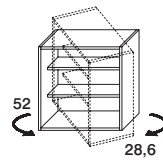

Largh. cm. 52
GS52L