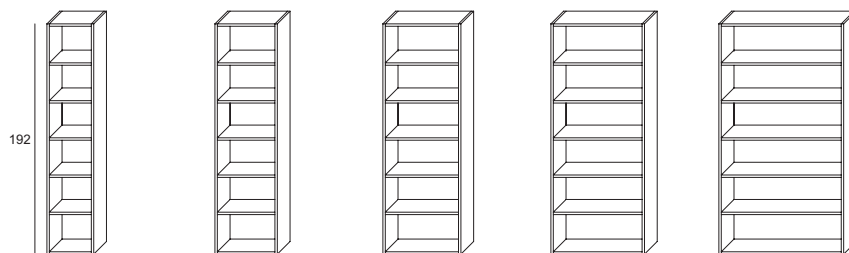

Elementi H. 192

Elementi a giorno

P.58 senza ripiani interni

Largh. cm. 39
LGI39M

Largh. cm. 52
LGI52M

Largh. cm. 65
LGI65M

Largh. cm. 78
LGI78M

Largh. cm. 104
LGI104M

	Codice
P. 28,6	Essenza Laccato Opaco
P. 42,6	Essenza Laccato Opaco
P. 58,6	Essenza Laccato Opaco